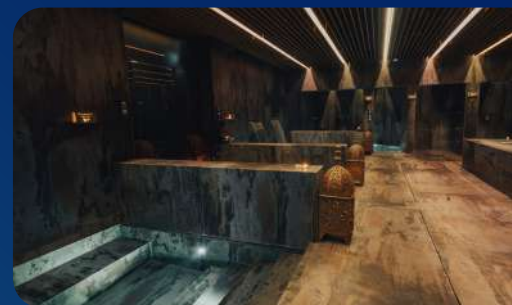

QUÉ INCLUYE

ENTRENAMIENTO Y ACTIVIDADES LÚDICAS

12_h

**ENTRENAMIENTO
DE TENIS TÉCNICO**

4,5_h

**PREPARACIÓN
FÍSICA**

3_h

**ACTIVIDADES
OFF-COURT
"BUILDING A CHAMPION"**

- 7 noches de alojamiento en la Rafa Nadal Residence.*
- Almuerzo Navidad + Año Nuevo + Noche del 31 de diciembre. Uvas de la suerte y DJ Party*
- Ceremonia clausura: Degustación productos locales & Diplomas.**
- Libre uso del Fitness Center con más de 200 actividades dirigidas a la semana (Excluido CrossFit y Yoga & Pilates Studio)*
- Uso libre de piscina, SPA, sauna y baños turcos.*
- Pack de bienvenida
- 2h de actividad de tenis especial "Christmas Challenge"
- Actividad de Ocio en Grupo
- Acceso a Weekly Wingfield Challenge

AÑADE COMPETICIÓN A TU PROGRAMA RESERVANDO LA **VERSIÓN PLUS:**

- 6 horas semanales de entrenamiento de competición de tenis. Ratio pista/jugador 1:4.
- 1 valoración funcional con un fisioterapeuta de la Rafa Nadal Academy.

*Sólo incluido en la opción con alojamiento.

**Incluido para el/la acompañante del jugador/a.